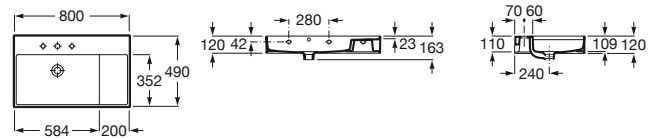

INSPIRA

Lavabo de FINECERAMIC® mural o de sobremueble

MEDIDAS

Longitud	800 mm
Anchura	490 mm
Altura	120 mm

COLORES Y ACABADOS

PVPR (IVA INCLUIDO)

522,72 €

DIBUJOS TÉCNICOS

CARACTERÍSTICAS

Lavabo de FINECERAMIC® mural o de sobremueble. No incluye grifería.

Agujeros para grifería: 1 Insinuado, 1 Agujero practicado, 1 Insinuado

Anchura de la cubeta (mm): 352

Capacidad de la cubeta (l): 13,25

Conjunto de fijaciones: Incluido

Desagüe: No incluido

Forma: Cuadrado

Longitud de la cubeta (mm): 584

Material: FINECERAMIC®

Posición de la cubeta: Izquierda

Posición de la repisa: Derecha

Profundidad de la cubeta (mm): 109

Repisa integrada

Sifón: No incluido

Tipo de instalación: Mural, Sobremueble

COMPATIBLE

Desagüe para lavabo/bidé de 1 1/4" con rebosadero y tapón automático

505400000

Sifón botella de 1 1/4" para lavabo. Tubo de 300 mm