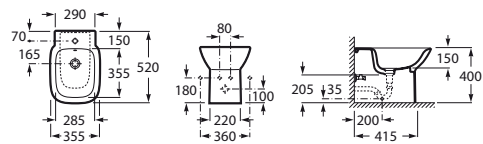

DEBBA

SQUARE - Bidé adosado a pared sin tapa

MEDIDAS

Longitud	355 mm
Anchura	520 mm
Altura	400 mm

COLORES Y ACABADOS

PVPR (IVA INCLUIDO)

100,31 €

DIBUJOS TÉCNICOS

CARACTERÍSTICAS

SQUARE - Bidé adosado a pared sin tapa. No incluye grifería.

Adosado a pared

Agujeros para grifería: 1 Agujero

Conjunto de fijaciones: Incluido

Forma: Cuadrado

Incompatible con tapa

Tapa: Tapa no incluida

Tipo de instalación: De pie