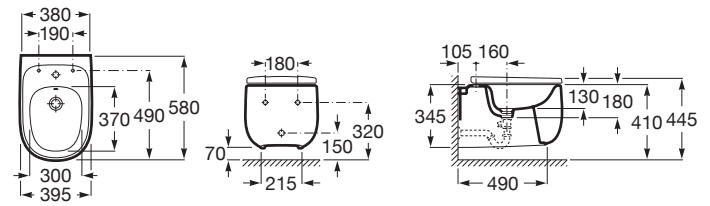

DIBUJOS TÉCNICOS

CARACTERÍSTICAS

Bidé suspendido sin tapa. Se debe solicitar siempre la tapa (no incluida) junto con el bidé. Incluye juego de fijación. No incluye grifería. Para la instalación de bidés suspendidos se requiere un sistema de instalación Roca compatible.

Agujeros para grifería: 1 Agujero

Conjunto de fijaciones: Incluido

Forma: Soft

Tapa: Tapa no incluida

Tipo de instalación: Suspendido