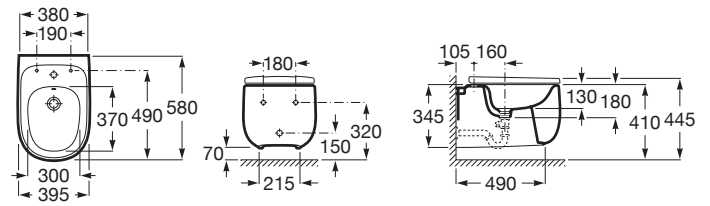

BEYOND

Bidé suspendido sin tapa

MEDIDAS

Longitud	395 mm
Anchura	580 mm
Altura	345 mm

COLORES Y ACABADOS

PVPR (IVA INCLUIDO)

954,69 €

DIBUJOS TÉCNICOS