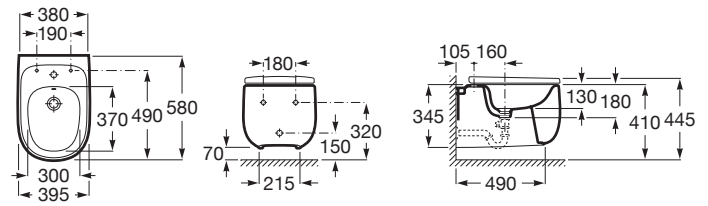

DIBUJOS TÉCNICOS

CARACTERÍSTICAS

Bidé suspendido sin tapa. Se debe solicitar siempre la tapa (no incluida) junto con el bidé. Incluye juego de fijación. No incluye grifería. Para la instalación de bidés suspendidos se requiere un sistema de instalación Roca compatible.

Agujeros para grifería: 1 Agujero

Conjunto de fijaciones: Incluido

Forma: Soft

Tapa: Tapa no incluida

Tipo de instalación: Suspendido