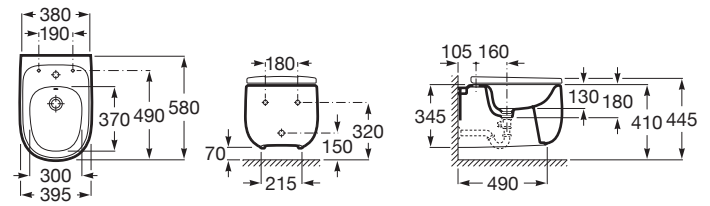

BEYOND

Bidé suspendido sin tapa

MEDIDAS

Longitud	395 mm
Anchura	580 mm
Altura	345 mm

COLORES Y ACABADOS

PVPR (IVA INCLUIDO)

954,69 €

DIBUJOS TÉCNICOS