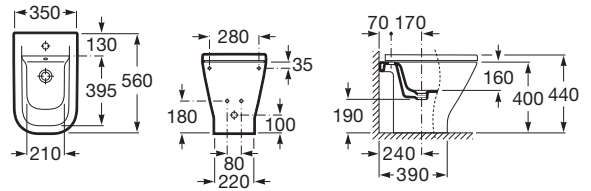

THE GAP

SQUARE - Bidé sin tapa

MEDIDAS

Longitud	350 mm
Anchura	560 mm
Altura	400 mm

COLORES Y ACABADOS

PVPR (IVA INCLUIDO)

140,36 €

DIBUJOS TÉCNICOS

CARACTERÍSTICAS

Bidé sin tapa. No incluye grifería.

Agujeros para grifería: 1 Agujero

Forma: Cuadrado

Tapa: Tapa no incluida

Tipo de instalación: De pie

COMPATIBLE

The Gap