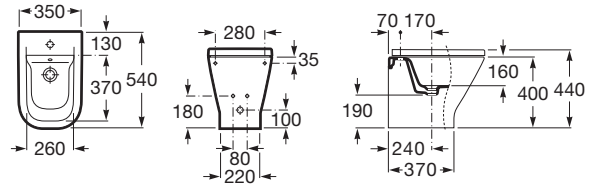

THE GAP

SQUARE - Bidé compacto adosado a pared sin tapa

MEDIDAS

Longitud	350 mm
Anchura	540 mm
Altura	400 mm

COLORES Y ACABADOS

PVPR (IVA INCLUIDO)

140,36 €

DIBUJOS TÉCNICOS

CARACTERÍSTICAS

Bidé compacto adosado a pared sin tapa. No incluye grifería.

Adosado a pared

Agujeros para grifería: 1 Agujero

Descripción larga: BIDE BTW PIE THE GAP COMPLETO C-A

Forma: Cuadrado

Publication Status

Tapa: Tapa no incluida

Tipo de instalación: De pie

Bidé compacto