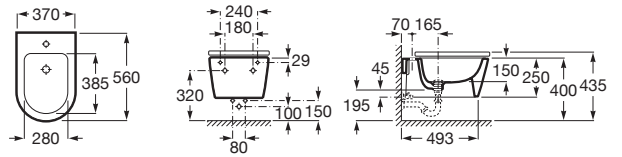

INSPIRA

ROUND - Bidé suspendido sin tapa

MEDIDAS

Longitud	370 mm
Anchura	560 mm
Altura	400 mm

COLORES Y ACABADOS

PVPR (IVA INCLUIDO)

375,10 €

DIBUJOS TÉCNICOS

Capacidad del bidé (l): 7,2

Conjunto de fijaciones: Incluido

Forma: Redondo

Tapa: Tapa no incluida

Tipo de instalación: Suspendido

COMPATIBLE