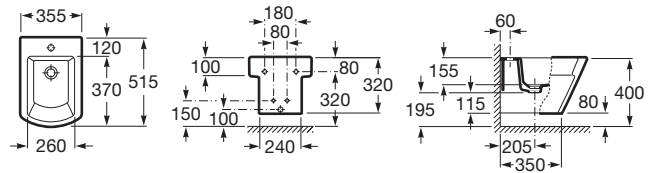

## Bidé suspendido compacto sin tapa

MEDIDAS

Longitud	355 mm
Anchura	515 mm
Altura	320 mm

COLORES Y ACABADOS

00 Blanco

PVPR (IVA INCLUIDO)

**285,56 €**

DIBUJOS TÉCNICOS

Tapa: Tapa no incluida

Tipo de instalación: Suspendido

Bidé compacto

COMPATIBLE

Soporte bastidor para  
inodoro y bidé suspendidos

822091001

DUPLO BIDÉ - Bastidor  
empotrable para bidé  
suspendido

890091200