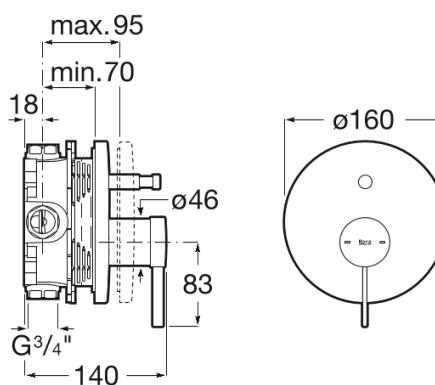

DIBUJOS TÉCNICOS