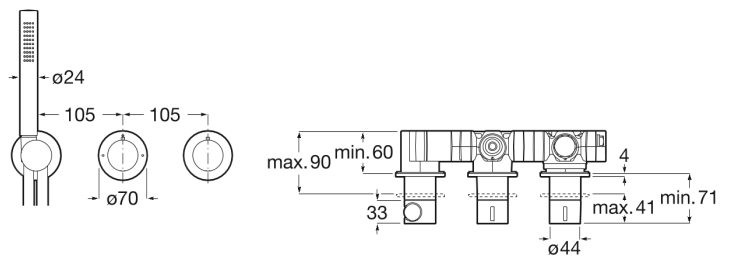

**T-MULTI**

Grifería termostática empotrable para baño-  
ducha (2 vías) con ducha de mano y soporte  
con toma de agua. A completar con cuerpo  
empotrable A5E214AC00

PVPR (IVA INCLUIDO)

453,75 €

**DIBUJOS TÉCNICOS**

**CARACTERÍSTICAS**

Caudal (l/min a 3 bares): 6,5

Consumo anual de energía (kWh/año): 435,09

Lugar de instalación: Ducha

Numero de entradas de agua: 2

Tipo de grifería: Termostático

Tipo de grifería: Termostático

Tipo de instalación: Empotrada

Válvula antirretorno

Evershine

Quick reaction

SafeTouch

Safety 38°

COMPRADOS JUNTOS HABITUALMENTE