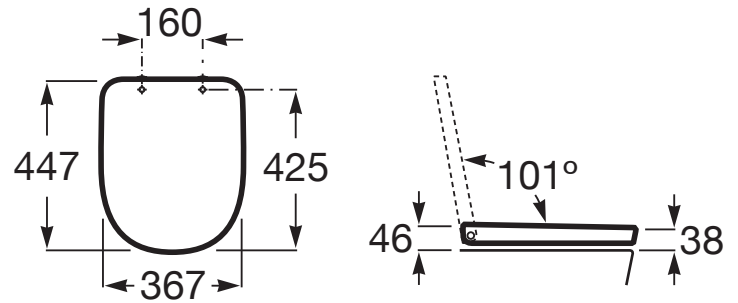

CARACTERÍSTICAS

Adecuado para: Inodoro

EasyFix

Forma: Redonda

Fácil extracción

Material de las bisagras: Acero inoxidable

TURA

Tapa y asiento para inodoro con caída amortiguada

MEDIDAS

Longitud	447 mm
Anchura	367 mm
Altura	46 mm

COLORES Y ACABADOS

PVPR (IVA INCLUIDO)

182,71 €

DIBUJOS TÉCNICOS

Cierre con caída amortiguada SoftClose®

COMPATIBLE

Taza Rimless adosada a pared con salida dual para inodoro de tanque bajo

342697..0

Taza suspendida Rimless

346697..0

Taza Rimless con salida dual para inodoro de tanque alto, tanque empotrable, o fluxor

347697..0