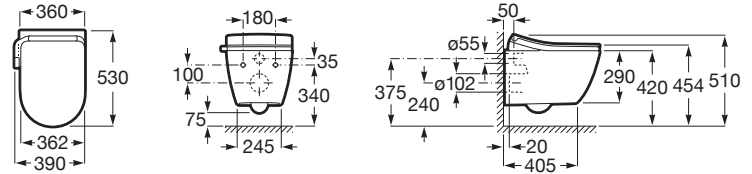

ONA

In-Wash® Ona - Smart toilet suspendido Rimless con salida a pared. Incluye tapa y asiento. Necesita toma de red.

MEDIDAS

Longitud	390 mm
Anchura	530 mm
Altura	510 mm

COLORES Y ACABADOS

s0 Supraglaze

PVPR (IVA INCLUIDO)

1871,87 €

DIBUJOS TÉCNICOS

CARACTERÍSTICAS

In-Wash® - Smart toilet suspendido Rimless con salida a pared. Incluye tapa y asiento con función lavado y secado personalizables, con temperatura y presión del agua y del aire regulable. Cánula autolimpiable y desinfección de la misma con luz ultravioleta. Necesita toma de red. Para su instalación se recomienda instalación con Duplo WC Smart One (A890078020), estructura empotrable con cisterna de doble descarga y flexo de alimentación para Smart Toilets.

Adosado a pared

Alimentación (Hz): 50

Alimentación (V): 220

Clase de protección (IPX4)

Conjunto de fijaciones: Incluido

Cánula desmontable

Forma: Redondo

Función lavado