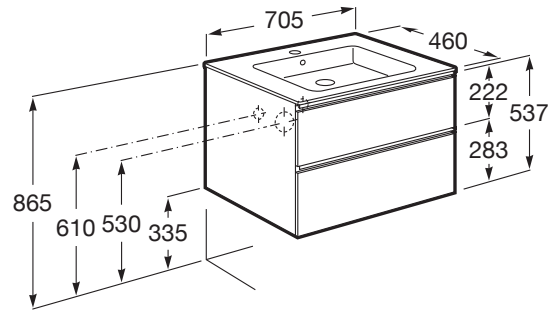

THE GAP

Unik - mueble base de dos cajones y lavabo centrado

MEDIDAS

Longitud	705 mm
Anchura	460 mm
Altura	537 mm

COLORES Y ACABADOS

PVPR (IVA INCLUIDO)

538,45 €

DIBUJOS TÉCNICOS

CARACTERÍSTICAS

Unik - Conjunto de mueble base de dos cajones y lavabo centrado. No incluye grifería.

Forma lavabo: Cuadrado

Instalación de la grifería: En el lavabo

Lavabo / Agujeros para grifería: 1 Agujero en el centro

Lavabo / Posición de la repisa: A ambos lados

Lavabo / Repisa integrada

Material / Lavabo: Porcelana

Material / Mueble base: Tablero de partículas

Medidas / Lavabo y mueble / Altura (mm): 537

Medidas / Lavabo y mueble / Anchura (mm): 460

Medidas / Lavabo y mueble / Longitud (mm): 705

Mueble base / Combinación de puertas y cajones: 2 Cajones

Mueble base / Estructura: Cajones

Mueble base / Separadores internos

Mueble base / Sistema de apertura y cierre: Cajones con cierre amortiguado