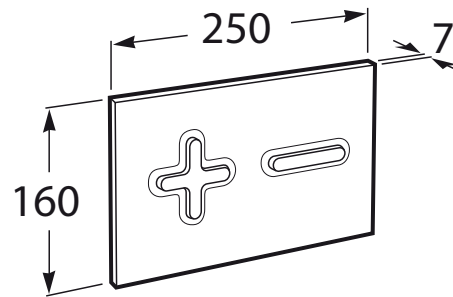

IN-WALL

PL6 DUAL (ONE) - Placa de accionamiento con descarga dual

MEDIDAS

Longitud	250 mm
Altura	160 mm

COLORES Y ACABADOS

2 Lacado gris

PVPR (IVA INCLUIDO)

105,51 €

DIBUJOS TÉCNICOS

CARACTERÍSTICAS

PL6 DUAL (ONE) - Placa de accionamiento con descarga dual para sistemas de instalación "ONE" de Roca. Sin necesidad de utilizar herramientas para la instalación.

Número de pulsadores: 2

COMPATIBLE

DUPLO WC ONE
FREESTANDING - Bastidor
con cisterna autoportante
de doble descarga para
inodoro suspendido. Codo
de 90 ° / 110 °

890077020

DUPLO WC ONE
COMPACT - Bastidor con
cisterna compacta
empotrable de doble
descarga para inodoro
suspendido. Codo de 90 ° /
110 °

890073020

DUPLO WC ONE - Bastidor
con cisterna compacta
empotrable de doble
descarga para inodoro
suspendido. Codo de 90 ° /
110 °

890070020

Kit de adaptación para
placas de accionamiento

890064000

In-Wall