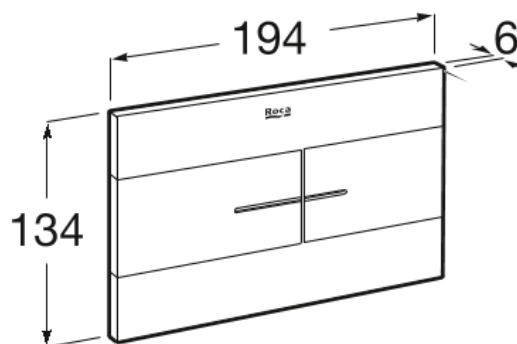

DUPLO S**PS2 DUAL - Placa de accionamiento con
descarga dual**

MEDIDAS

Longitud	194 mm
Anchura	6 mm
Altura	134 mm

COLORES Y ACABADOS

01 Cromado

PVPR (IVA INCLUIDO)

88,57 €

DIBUJOS TÉCNICOS

**CARACTERÍSTICAS**

PS2 DUAL - Placa de accionamiento Duplo PS con descarga dual para sistemas de instalación de Roca.

Número de pulsadores: 2

COMPRADOS JUNTOS HABITUALMENTE

Duplo S - Bastidor con
cisterna compacta
empotrable de doble
descarga para inodoro
suspendido. Codo de $\varnothing 90/$
 $\varnothing 110$

8900A0020

Accesorio para enrasar
placas de accionamiento
PS2 y PS3

8906A0000

Duplo S

Diseñado para la vida moderna, Duplo S integra a la perfección la avanzada tecnología de cisternas empotradas con refinados diseños de placas de descarga, y ofrece un confort y un estilo sin igual para cualquier proyecto de baño.