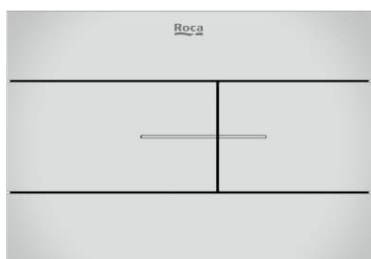

DUPLO S**PS2 DUAL - Placa de accionamiento con
descarga dual**

MEDIDAS

Longitud	194 mm
Anchura	6 mm
Altura	134 mm

COLORES Y ACABADOS

01 Cromado

PVPR (IVA INCLUIDO)

88,57 €

DIBUJOS TÉCNICOS

**CARACTERÍSTICAS**

PS2 DUAL - Placa de accionamiento Duplo PS con descarga dual para sistemas de instalación de Roca.

Número de pulsadores: 2

COMPRADOS JUNTOS HABITUALMENTE

Duplo S - Bastidor con
cisterna compacta
empotrable de doble
descarga para inodoro
suspendido. Codo de $\varnothing 90/$
 $\varnothing 110$

8900A0020

Accesorio para enrasar
placas de accionamiento
PS2 y PS3

8906A0000

Duplo S

Diseñado para la vida moderna, Duplo S integra a la perfección la avanzada tecnología de cisternas empotradas con refinados diseños de placas de descarga, y ofrece un confort y un estilo sin igual para cualquier proyecto de baño.