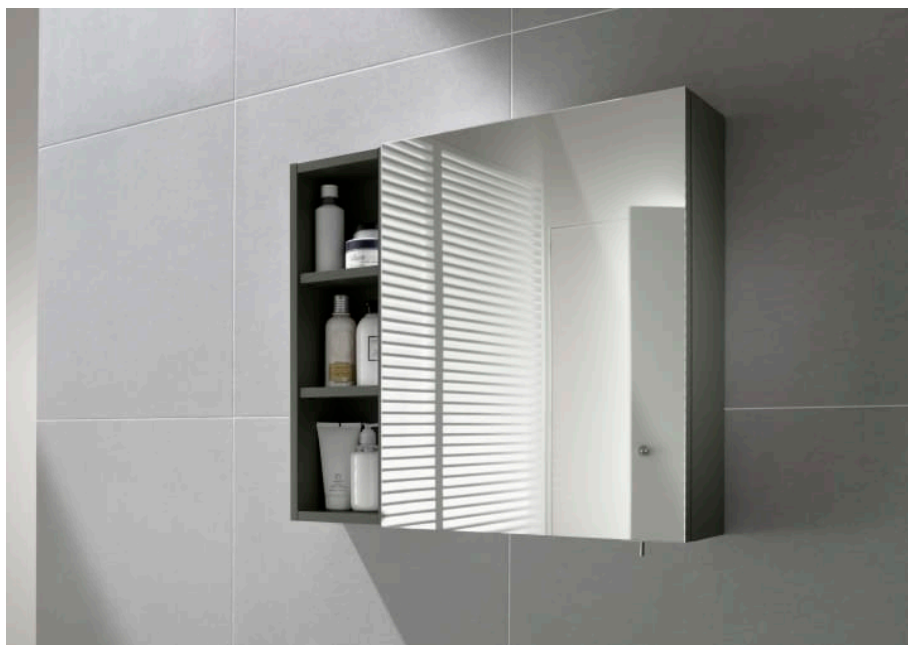

Luna

Esta colección es una propuesta versátil, joven y urbana, adaptable a cualquier tipo de espacios que combinan practicidad, elegancia y diseño.

MANUALES Y RECURSOS

↓
[PDF](#) [Manual de instalación](#)

↓
[PDF](#) [Manual de instalación](#)