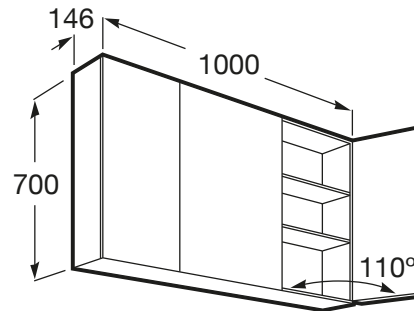

LUNA

Armario-Espejo

PVPR (IVA INCLUIDO)

427,13 €

DIBUJOS TÉCNICOS

CARACTERÍSTICAS

Armario - Espejo con dos estantes de altura regulable en cada compartimiento.

Forma: Rectangular

Material del marco: MDF

Número de puertas: 3

Orientación del espejo: Vertical

Publication Status

Repisa integrada

Tipo de instalación: Mural

Tipo de puerta: Batiente