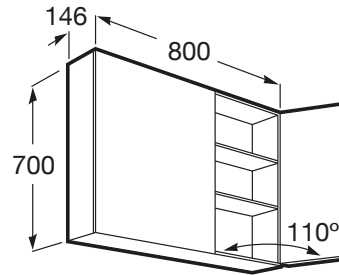

LUNA

Armario - Espejo

PVPR (IVA INCLUIDO)

338,80 €

DIBUJOS TÉCNICOS

CARACTERÍSTICAS

Armario - Espejo con dos estantes de altura regulable en cada compartimento. Reversible para instalación a izquierda o derecha.

Forma: Rectangular

Material del marco: MDF

Número de puertas: 2

Orientación del espejo: Vertical

Publication Status

Repisa integrada

Tipo de instalación: Mural

Tipo de puerta: Batiente