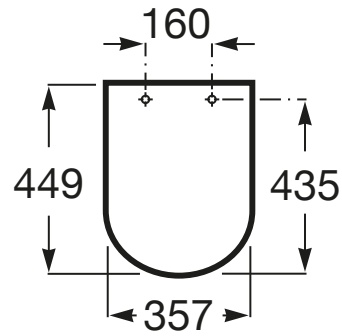

THE GAP

ROUND - Tapa y asiento para inodoro

PVPR (IVA INCLUIDO)

67,40 €

DIBUJOS TÉCNICOS

CARACTERÍSTICAS

Adecuado para: Inodoro

Forma: Redonda

Material de las bisagras: Acero inoxidable

Publication Status

COMPATIBLE

ROUND - Taza suspendida
Rimless con fijaciones
ocultas y salida horizontal

3460NL..0

The Gap

Esta colección aporta un estilo compacto y funcional. Su amplia gama permite optimizar cualquier espacio de baño. Sus líneas modernas y elegantes la convierten en una decisión inteligente.