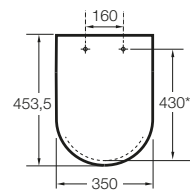

THE GAP

SQUARE - Tapa y asiento de Supralit® para inodoro de tanque bajo con caída amortiguada

PVPR (IVA INCLUIDO)

124,63 €

DIBUJOS TÉCNICOS

CARACTERÍSTICAS

Adecuado para: Inodoro

EasyFix®