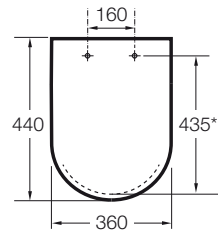

HALL

Tapa y asiento para inodoro con caída amortiguada

PVPR (IVA INCLUIDO)

163,35 €

DIBUJOS TÉCNICOS

CARACTERÍSTICAS

Tapa y asiento para inodoro con caída amortiguada.

Adecuado para: Inodoro

Descripción larga: ASIENTO WC HALL-56 CAÍDA RETARDADA

Forma: Cuadrada

Publication Status

Cierre con caída amortiguada SoftClose®

Hall

Una apuesta de diseño para espacios complejos y prácticamente imposibles. Esta colección es la solución basada en formas mínimas que se adapta a la perfección y que da respuesta a los retos que plantean los interiores actuales. Formas y trazos en los que prevalece lo imprescindible para lograr la máxima adaptabilidad que sólo aporta ventajas funcionales sin renunciar al diseño.