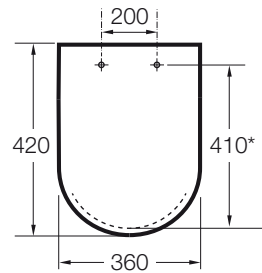

HALL

Tapa y asiento para inodoro compacto con caída amortiguada

PVPR (IVA INCLUIDO)

154,88 €

DIBUJOS TÉCNICOS

CARACTERÍSTICAS

Tapa y asiento para inodoro compacto con caída amortiguada.

Adecuado para: Inodoro

Descripción larga: ASIENTO CAIDA AMORTIGUA DA HALL

Forma: Cuadrada

Publication Status

Tapa compacta / Asiento compacto

Cierre con caída amortiguada SoftClose®

COMPATIBLE

Taza compacta adosada a pared con salida dual para inodoro de tanque bajo