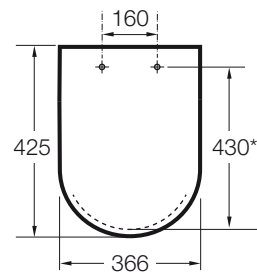

HAPPENING

Tapa y asiento para inodoro con caída amortiguada

PVPR (IVA INCLUIDO)

163,35 €

DIBUJOS TÉCNICOS

CARACTERÍSTICAS

Tapa y asiento para inodoro con caída amortiguada.

Adecuado para: Inodoro

Descripción larga: ASIENTO CAIDA AMORTIGUA DA HAPPENING

Forma: Redonda

Publication Status

Cierre con caída amortiguada SoftClose®

Happening

Ramón Benedito nos ofrece una colección formalmente muy apurada. Mantiene las estructuras clásicas de los distintos elementos del baño pero con una nueva mirada. Las piezas son compactas con formas que buscan lo esencial. Su sencillez crea un espacio diáfano que apuesta por la amplitud del baño como base de su carácter y funcionalidad.