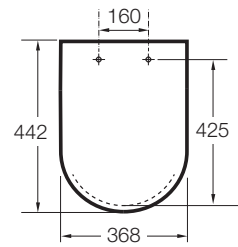

DIBUJOS TÉCNICOS

CARACTERÍSTICAS

ROUND - Tapa y asiento de SUPRALIT® para inodoro con caída amortiguada.

Adecuado para: Inodoro

EasyFix®

Forma: Redonda

Fácil extracción

Material de las bisagras: Latón cromado

Publication Status

Supralit®

Cierre con caída amortiguada SoftClose®

EasyClean®

Material antibacteriano