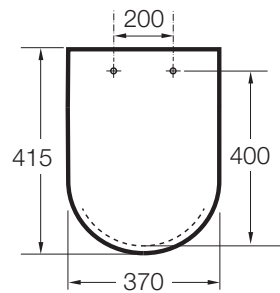

INSPIRA

ROUND - Tapa y asiento de SUPRALIT® para inodoro compacto con caída amortiguada

PVPR (IVA INCLUIDO)

199,65 €

DIBUJOS TÉCNICOS

CARACTERÍSTICAS

ROUND - Tapa y asiento de SUPRALIT® para inodoro compacto con caída amortiguada.

Adecuado para: Inodoro

EasyFix®

Forma: Redonda

Fácil extracción

Material de las bisagras: Latón cromado

Supralit®

Tapa compacta / Asiento compacto

Cierre con caída amortiguada SoftClose®