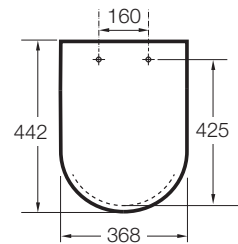

Adecuado para: Inodoro

EasyFix®

Forma: Redonda

Fácil extracción

Material de las bisagras: Latón cromado

Supralit®

Cierre con caída amortiguada SoftClose®

EasyClean®