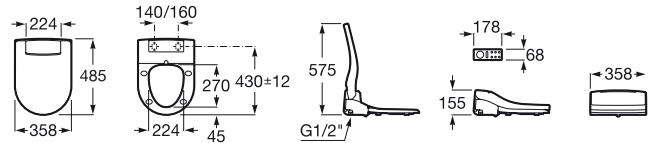

MULTICLEAN®

Premium Round

PVPR (IVA INCLUIDO)

1303,17 €

DIBUJOS TÉCNICOS

CARACTERÍSTICAS

Asiento con funciones de lavado y secado, que se adapta a una gran variedad de inodoros Roca con forma redonda. Instalación sencilla, solo requiere toma de agua y toma de corriente convencional