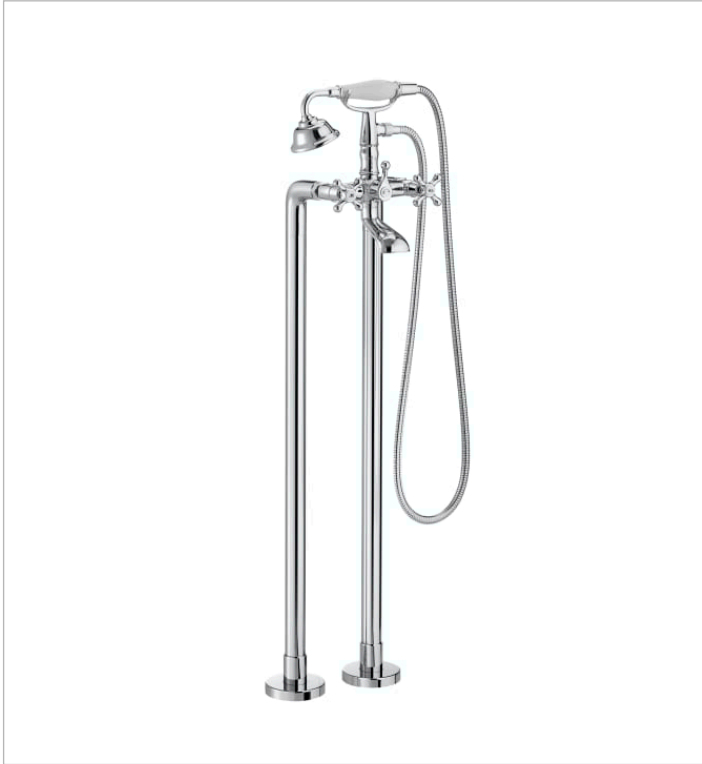

CARMEN

Mezclador bimando exterior para baño-ducha con inversor manual, ducha de mano, flexible de 1,50 y columnas verticales de alimentación

PVPR (IVA INCLUIDO)

706,64 €

DIBUJOS TÉCNICOS

CARACTERÍSTICAS

Mezclador bimando exterior para baño-ducha con inversor manual, ducha de mano, flexible de 1,50 y columnas verticales de alimentación.

Lugar de instalación: Bañera, Ducha

Publication Status

Tipo de grifería: Bimando

Tipo de instalación: De pie

Carmen

Carmen es un homenaje a uno de los lavabos más icónicos de Roca en los años 40, que regresa con un marcado carácter vintage para convertirse en una colección de porcelana y mobiliario con las últimas innovaciones en el diseño de espacios de baño.