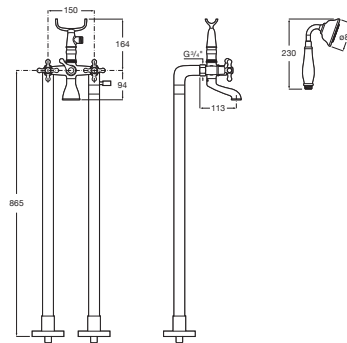

CARMEN

Mezclador bimando exterior para baño-ducha con inversor manual, ducha de mano, flexible de 1,50 y columnas verticales de alimentación

PVPR (IVA INCLUIDO)

706,64 €

DIBUJOS TÉCNICOS

CARACTERÍSTICAS

Mezclador bimando exterior para baño-ducha con inversor manual, ducha de mano, flexible de 1,50 y columnas verticales de alimentación.

Lugar de instalación: Bañera, Ducha

Publication Status

Tipo de grifería: Bimando

Tipo de instalación: De pie

Carmen

Carmen es un homenaje a uno de los lavabos más icónicos de Roca en los años 40, que regresa con un marcado carácter vintage para convertirse en una colección de porcelana y mobiliario con las últimas innovaciones en el diseño de espacios de baño.