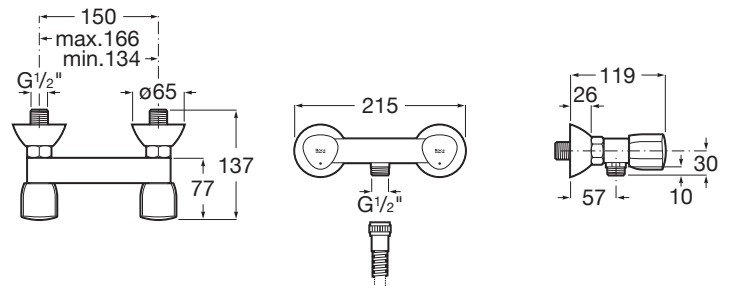

BRAVA

Mezclador exterior para ducha

PVPR (IVA INCLUIDO)

123,42 €

DIBUJOS TÉCNICOS

CARACTERÍSTICAS

Acabado: Cromado

Desagüe no incluido

Lugar de instalación: Ducha

Publication Status

Tipo de desagüe: Desagüe no incluido

Tipo de grifería: Bimando

Tipo de instalación: Mural

Evershine

Brava

Elementos diseñados para transgredir el tiempo y permanecer siempre vigentes a lo largo de los años, sin perder personalidad ni estilo. Esta colección es sencilla, cálida y fiable, capaz de adaptarse a todos los ambientes.