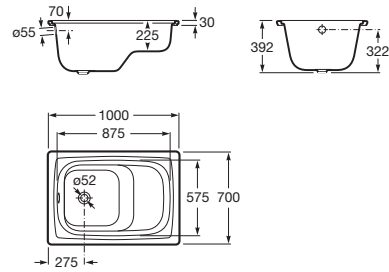

CONTESA

Bañaseo de acero rectangular

MEDIDAS

Longitud 1000 mm.

Anchura 700 mm.

Altura 390 mm.

COLORES Y ACABADOS

00 Blanco

PVPR (IVA INCLUIDO)

**166,98 €**

DIBUJOS TÉCNICOS

CARACTERÍSTICAS

Aislamiento acústico

Altura interior (mm): 388

Anchura interior (mm): 575

Capacidad (l): 73

Capacidad (personas): 1

Desagüe: No incluido

Descripción larga: CONTESA BAÑASEO 100X70

Estructura de montaje: Sin estructura

Forma: Rectangular

Instalación pies: Pies opcionales

Longitud interior (mm): 875

Material: Acero