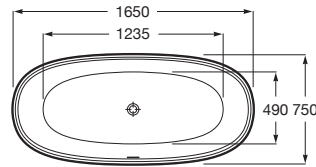

ARIANE

Bañera de STONEX® oval con desagüe click-clack y sifón

PVPR (IVA INCLUIDO)

2888,27 €

DIBUJOS TÉCNICOS

CARACTERÍSTICAS

- Altura interior (mm): 425
- Anchura interior (mm): 490
- Capacidad (l): 240
- Capacidad (personas): 1
- Desagüe: Incluido
- Diámetro del desagüe (mm): 52
- Forma: Ovalada
- Longitud interior (mm): 1235
- Material: STONEX®
- Peso (kg): 106
- Publication Status
- Tipo de instalación: Exenta

Ariane

La bañera más grande de Stonex®, 165 cm de largo, de forma oval simétrica para una mayor comodidad. Con capacidad para 2 personas, Ariane reimagina los límites.

MANUALES Y RECURSOS

- [PDF](#) Manual de usuario
- [PDF](#) Manual de usuario
- [PDF](#) Manual de instalación
- [PDF](#) Manual de preinstalación