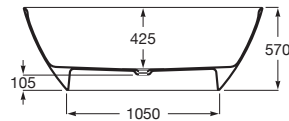

ARIANE

Bañera de STONEX® oval con desagüe click-clack y sifón

PVPR (IVA INCLUIDO)

2888,27 €

DIBUJOS TÉCNICOS

CARACTERÍSTICAS

- Altura interior (mm): 425
- Anchura interior (mm): 490
- Capacidad (l): 240
- Capacidad (personas): 1
- Desagüe: Incluido
- Diámetro del desagüe (mm): 52
- Forma: Ovalada
- Longitud interior (mm): 1235
- Material: STONEX®
- Peso (kg): 106
- Publication Status
- Tipo de instalación: Exenta

Ariane

La bañera más grande de Stonex®, 165 cm de largo, de forma oval simétrica para una mayor comodidad. Con capacidad para 2 personas, Ariane reimagina los límites.

MANUALES Y RECURSOS

- [PDF](#) Manual de usuario
- [PDF](#) Manual de usuario
- [PDF](#) Manual de instalación
- [PDF](#) Manual de preinstalación