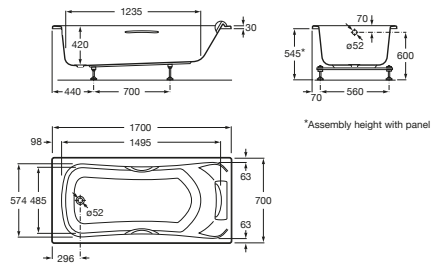

BECOOL

Bañera acrílica rectangular con hidromasaje Total y juego de desagüe

MEDIDAS

Longitud	1700 mm
Anchura	700 mm
Altura	420 mm

COLORES Y ACABADOS

PVPR (IVA INCLUIDO)

5463,15 €

DIBUJOS TÉCNICOS

CARACTERÍSTICAS

Aislamiento acústico

Altura interior (mm): 420

Anchura interior (mm): 485

Apoyacabezas incluidos: 1

Asas incluidas: 2

Capacidad (l): 200

Capacidad (personas): 1

Desagüe: Incluido

Estructura de montaje: Con bastidor

Forma: Rectangular

Instalación pies: Pies incluidos

Jets de agua: 10

Jets de aire: 12

Longitud interior (mm): 1495

Material: Acrílico