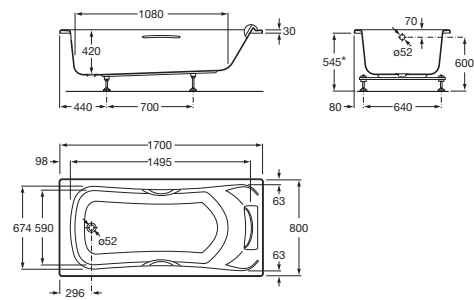

BECOOOL

Bañera acrílica rectangular con asas

MEDIDAS

Longitud 1700 mm
 Anchura 800 mm
 Altura 420 mm

COLORES Y ACABADOS

00 Blanco

PVPR (IVA INCLUIDO)

817,96 €

DIBUJOS TÉCNICOS

CARACTERÍSTICAS

Aislamiento acústico

Altura interior (mm): 420

Anchura interior (mm): 590

Apoyacabezas incluidos: 1

Asas incluidas: 2

Capacidad (l): 225

Capacidad (personas): 1

Desagüe: No incluido

Descripción larga: BÃ? ACR BE COOL 170X80, C/ASAS, C/APOYACAB

Estructura de montaje: Con pies

Forma: Rectangular

Instalaci3n pies: Pies incluidos

Longitud interior (mm): 1495

Material: Acrílico

Peso (kg): 25

Publication Status

Tipo de instalaci3n: Con fald3n en L derecha, Con fald3n en L izquierda,

Con fald3n frontal, Encastrada

COMPATIBLE

Faldón en L para bañera
acrílica

259830..0