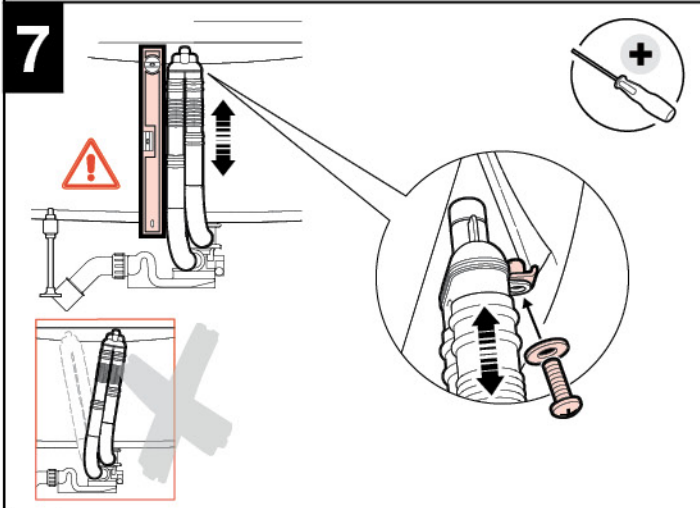

# BECOOL

**247989 - 1900x1100**

**248013 - 1800x900**

**Roca**

Roca Sanitario, S.A.

Avda. Diagonal, 513  
08029 Barcelona  
SPAIN  
www.roca.com

**902  
304  
848**

LÍNEA DE  
ATENCIÓN AL  
CONSUMIDOR  
ESPAÑA