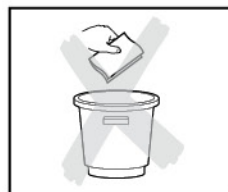

# BECOOL

**247989 - 1900x1100**

**248013 - 1800x900**

**Roca**

Roca Sanitario, S.A.

Avda. Diagonal, 513  
08029 Barcelona  
SPAIN  
www.roca.com

**902  
304  
848**

LÍNEA DE  
ATENCIÓN AL  
CONSUMIDOR  
ESPAÑA