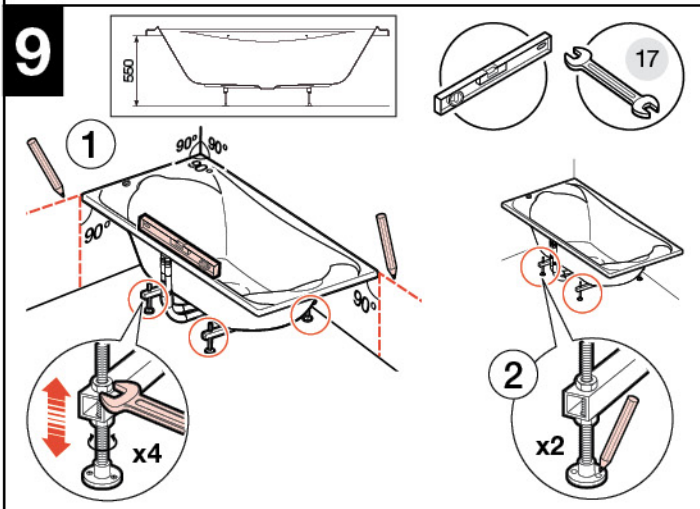

# BECOOL

**247989 - 1900x1100**

**248013 - 1800x900**

**Roca**

Roca Sanitario, S.A.

Avda. Diagonal, 513  
08029 Barcelona  
SPAIN  
www.roca.com

**902  
304  
848**

LÍNEA DE  
ATENCIÓN AL  
CONSUMIDOR  
ESPAÑA