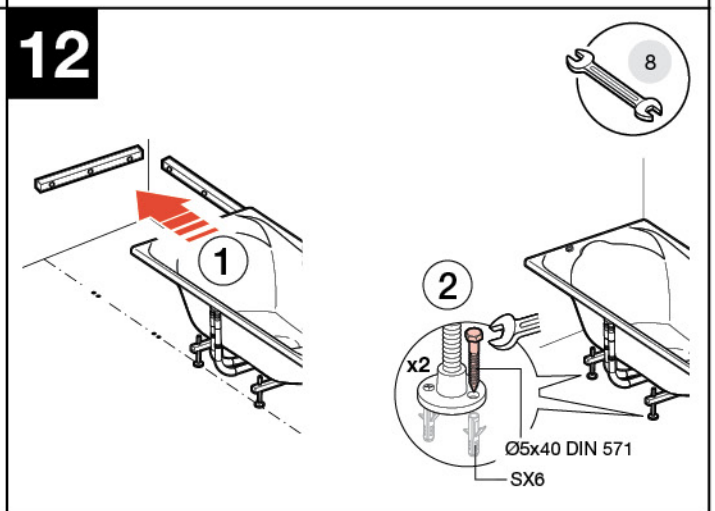

# BECOOL

**247989 - 1900x1100**

**248013 - 1800x900**

**Roca**

Roca Sanitario, S.A.

Avda. Diagonal, 513  
08029 Barcelona  
SPAIN  
www.roca.com

**902  
304  
848**

LÍNEA DE  
ATENCIÓN AL  
CONSUMIDOR  
ESPAÑA