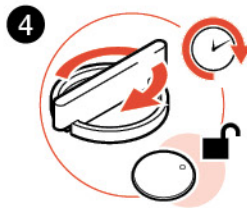

# BECOOL

**247989 - 1900x1100**

**248013 - 1800x900**

**Roca**

Roca Sanitario, S.A.

Avda. Diagonal, 513  
08029 Barcelona  
SPAIN  
www.roca.com

**902  
304  
848**

LÍNEA DE  
ATENCIÓN AL  
CONSUMIDOR  
ESPAÑA