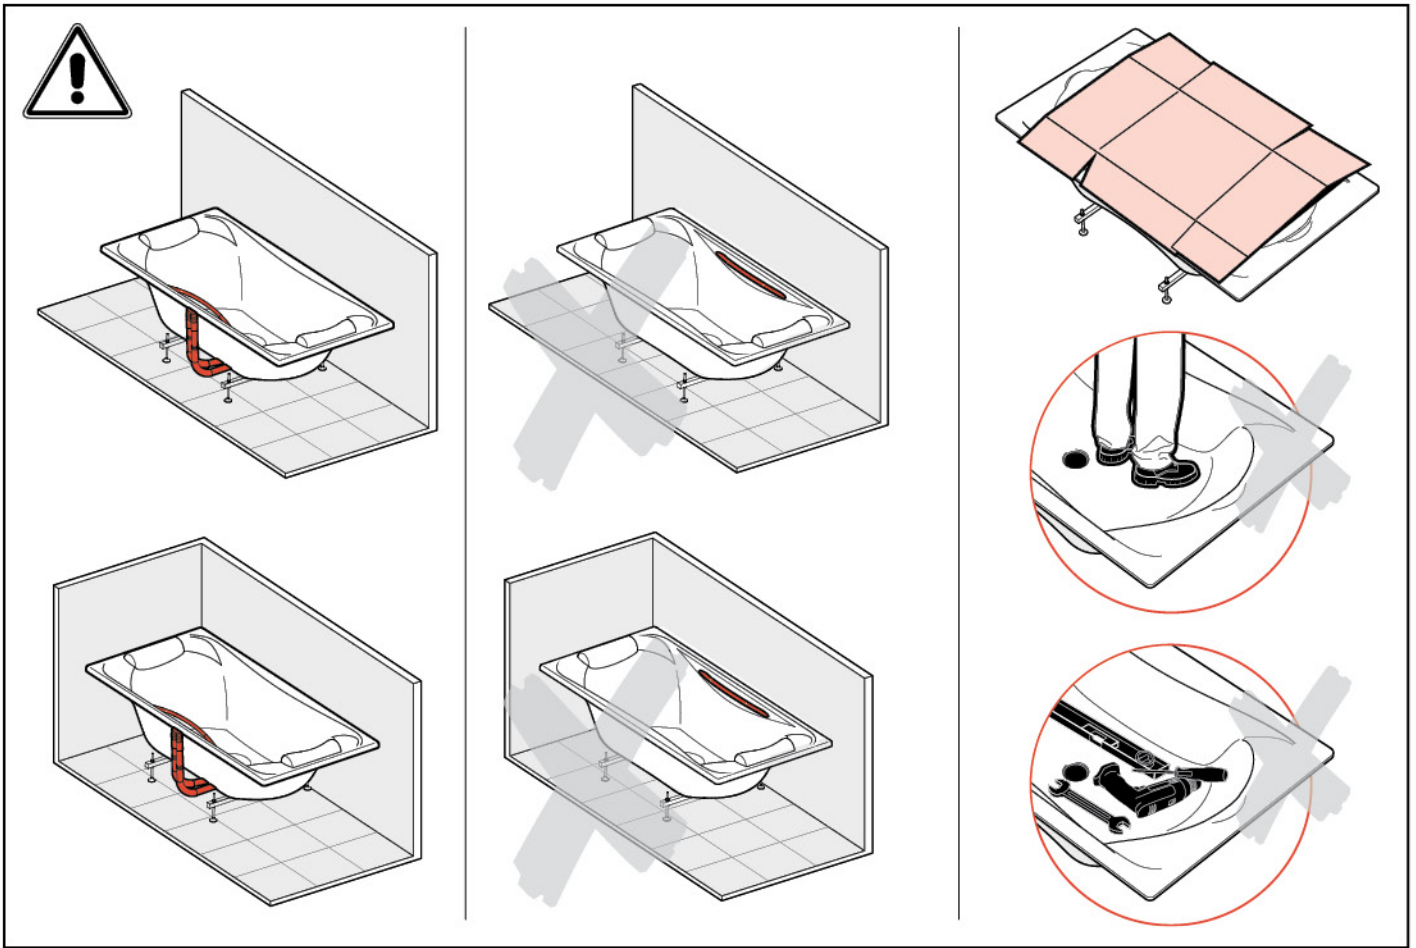

# BECOOL

**247989 - 1900x1100**

**248013 - 1800x900**

**Roca**

Roca Sanitario, S.A.

Avda. Diagonal, 513  
08029 Barcelona  
SPAIN  
www.roca.com

**902  
304  
848**

LÍNEA DE  
ATENCIÓN AL  
CONSUMIDOR  
ESPAÑA