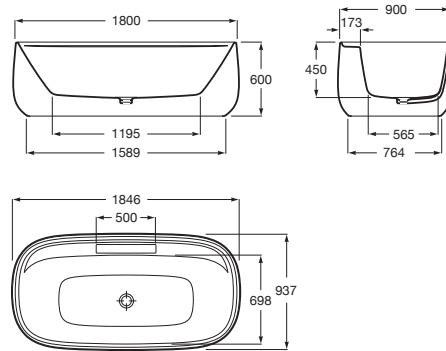

BEYOND

Bañera de SURFEX® oval con desagüe

PVPR (IVA INCLUIDO)

5495,82 €

DIBUJOS TÉCNICOS

CARACTERÍSTICAS

Bañera de SURFEX® oval. Incluye desagüe click-clack y sifón. Sin orificios para grifería.

Aislamiento acústico

Altura interior (mm): 450

Anchura interior (mm): 565

Capacidad (l): 290

Capacidad (personas): 2

Desagüe: Incluido

Estructura de montaje: Sin estructura

Forma: Ovalada

Longitud interior (mm): 1195