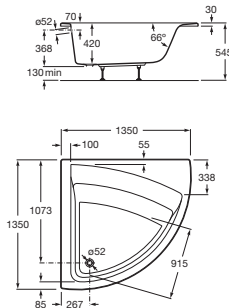

EASY

Bañera acrílica angular simétrica con hidromasaje Tonic

MEDIDAS

Longitud	1350 mm
Anchura	1350 mm
Altura	420 mm

COLORES Y ACABADOS

PVPR (IVA INCLUIDO)

**1821,05 €**

DIBUJOS TÉCNICOS

CARACTERÍSTICAS

- Aislamiento acústico
- Anchura interior (mm): 545
- Capacidad (l): 247
- Capacidad (personas): 1
- Desagüe: No incluido
- Descripción larga: BAÑERA COMPLETA EASY ANGULAR TONIC
- Estructura de montaje: Con bastidor
- Forma: Angular simétrica
- Instalación pies: Pies incluidos
- Material: Acrílico
- Publication Status
- Sistema de hidromasaje: Tonic
- Tipo de control: Pulsador electrónico
- Tipo de instalación: Con faldón frontal, Encastrada