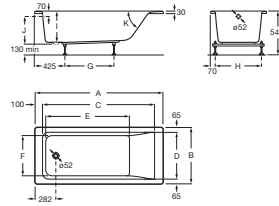

EASY

Bañera acrílica rectangular

MEDIDAS

Longitud 1600 mm
 Anchura 750 mm
 Altura 420 mm

COLORES Y ACABADOS

00 Blanco

PVPR (IVA INCLUIDO)

448,91 €

DIBUJOS TÉCNICOS

A	B	C	D	E	F	G	H	I	J	K	Capacity
1700	750	1418	820	1110	540	675	610				215 litres
1600		1318		1010		575					197 litres
1700		1418		1110		675		420	368	550	196 litres
1600	700	1318	570	1010	490	575	560				181 litres
1500		1218		910		525					161 litres
1400		1118		810		425		400	348	620	147 litres

CARACTERÍSTICAS

Aislamiento acústico

Anchura interior (mm): 620

Capacidad (l): 197

Capacidad (personas): 1

Desagüe: No incluido

Descripción larga: BAÑERA EASY 1600X750. COMPLETA

Estructura de montaje: Con pies

Forma: Rectangular

Instalación pies: Pies incluidos

Longitud interior (mm): 1010

Material: Acrílico

Publication Status

Tipo de instalación: Con faldón frontal, Encastrada

COMPATIBLE

Faldón frontal para bañera
acrílica