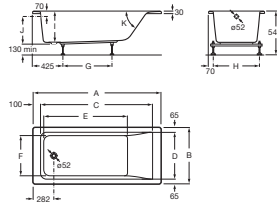

EASY

Bañera acrílica rectangular con hidromasaje Tonic

MEDIDAS

Longitud 1600 mm
 Anchura 750 mm
 Altura 420 mm

COLORES Y ACABADOS

00 Blanco

PVPR (IVA INCLUIDO)

1541,54 €

DIBUJOS TÉCNICOS

CARACTERÍSTICAS

Aislamiento acústico

Anchura interior (mm): 540

Capacidad (l): 197

Capacidad (personas): 1

Desagüe: No incluido

Descripción larga: BAÑERA COMPLETA EASY 1600X750 TONIC

Estructura de montaje: Con bastidor

Forma: Rectangular

Instalación pies: Pies incluidos

Longitud interior (mm): 1010

Material: Acrílico

Publication Status

Sistema de hidromasaje: Tonic

Tipo de control: Pulsador electrónico

Tipo de instalación: Con faldón en L derecha, Con faldón en L izquierda,

Con faldón frontal, Encastrada

A	B	C	D	E	F	G	H	I	J	K	Capacity
1700	750	1418	820	1110	540	675	610				215 litres
1600		1318		1010		575					197 litres
1700		1418		1110		675		420	368	550	196 litres
1600	700	1318	570	1010	490	575	560				181 litres
1500		1218		910		525					161 litres
1400		1118		810		425		400	348	620	147 litres