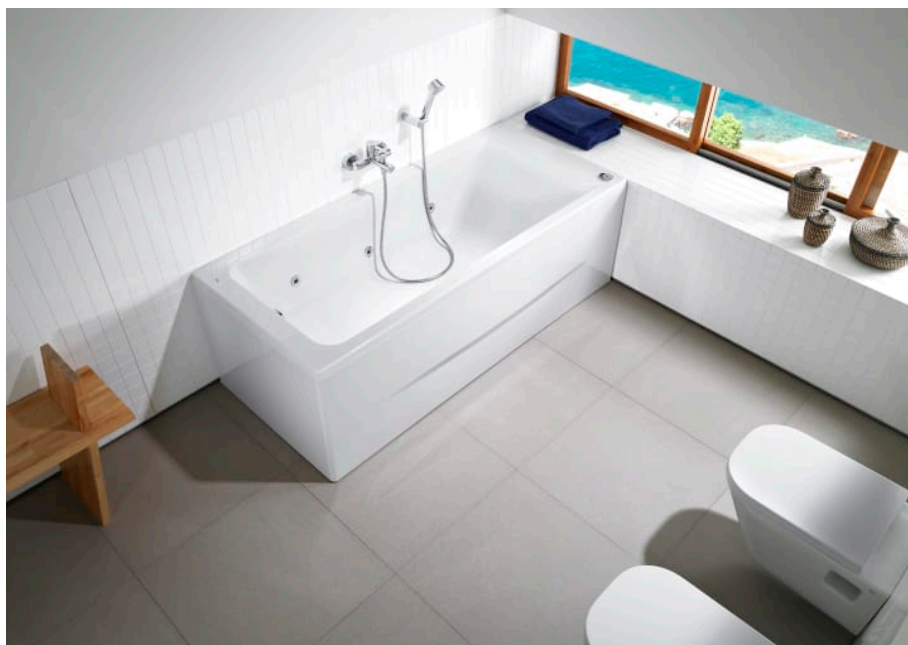

Easy

Lo fácil siempre funciona. Un diseño fácil y adaptable es la apuesta segura por un estilo actual, atractivo y cuya neutralidad de formas, de inspiración orgánica, le confiere la versatilidad y la ergonomía ideal para encajar en cualquier espacio.

MANUALES Y RECURSOS

PDF

[Manual de usuario](#)

PDF

[Manual de instalación](#)