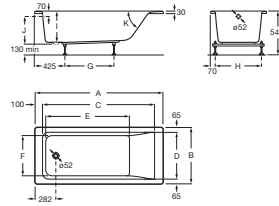

EASY

Bañera acrílica rectangular

MEDIDAS

Longitud 1700 mm  
 Anchura 700 mm  
 Altura 420 mm

COLORES Y ACABADOS

00 Blanco

PVPR (IVA INCLUIDO)

438,02 €

DIBUJOS TÉCNICOS

A	B	C	D	E	F	G	H	I	J	K	Capacity
1700	750	1418	820	1110	540	675	610				215 litres
1600		1318		1010		575					197 litres
1700		1418		1110		675		420	368	550	196 litres
1600	700	1318	570	1010	490	575	560				181 litres
1500		1218		910		525					161 litres
1400		1118		810		425		400	348	620	147 litres

CARACTERÍSTICAS

Aislamiento acústico

Anchura interior (mm): 570

Capacidad (l): 196

Capacidad (personas): 1

Desagüe: No incluido

Descripción larga: BAÑERA ACRILICA EASY 1700X700

Estructura de montaje: Con pies

Forma: Rectangular

Instalación pies: Pies incluidos

Longitud interior (mm): 1010

Material: Acrílico

Publication Status

Tipo de instalación: Con faldón frontal, Encastrada

COMPATIBLE

Faldón frontal para bañera  
acrílica