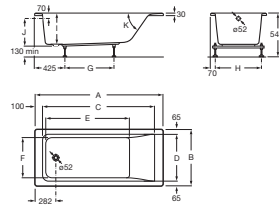

EASY

Bañera acrílica rectangular con hidromasaje Tonic

MEDIDAS

Longitud 1700 mm
 Anchura 750 mm
 Altura 420 mm

COLORES Y ACABADOS

00 Blanco

PVPR (IVA INCLUIDO)

1691,58 €

DIBUJOS TÉCNICOS

CARACTERÍSTICAS

Aislamiento acústico

Anchura interior (mm): 540

Capacidad (l): 215

Capacidad (personas): 1

Desagüe: No incluido

Descripción larga: BÃ? ACR EASY 1700X750 HIDROMASAJE TONIC

Estructura de montaje: Con bastidor

Forma: Rectangular

Instalaci3n pies: Pies incluidos

Longitud interior (mm): 1010

Material: Acrílico

Publication Status

Sistema de hidromasaje: Tonic

Tipo de control: Pulsador electr3nico