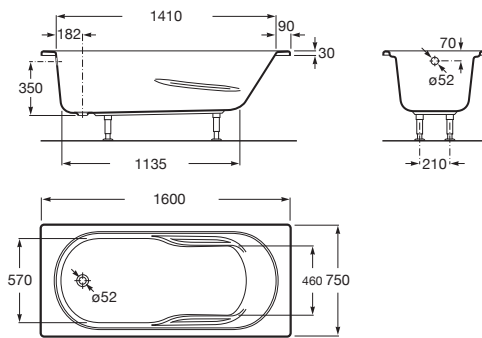

GENOVA

Bañera acrílica rectangular con hidromasaje Basic

MEDIDAS

| | |
|----------|---------|
| Longitud | 1600 mm |
| Anchura | 750 mm |
| Altura | 400 mm |

COLORES Y ACABADOS

PVPR (IVA INCLUIDO)

1277,76 €

DIBUJOS TÉCNICOS

CARACTERÍSTICAS

- Altura interior (mm): 400
- Anchura interior (mm): 570
- Apoyabrazos integrado
- Capacidad (personas): 1
- Desagüe: No incluido
- Estructura de montaje: Con pies
- Forma: Rectangular
- Instalación pies: Pies incluidos
- Jets de agua: 4
- Jets laterales: 4
- Longitud interior (mm): 1135
- Material: Acrílico
- Publication Status
- Sistema de hidromasaje: Basic
- Tipo de control: Pulsador neumático
- Tipo de instalación: Con faldón en L derecha, Con faldón en L izquierda, Con faldón frontal, Encastrada
- Tipo de masaje agua: Contínuo