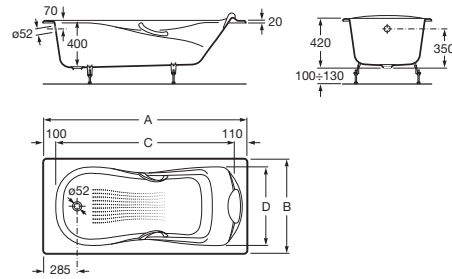

HAITI

Bañera de fundición rectangular con fondo antideslizante y asas

MEDIDAS

Longitud	1400 mm
Anchura	750 mm
Altura	400 mm

COLORES Y ACABADOS

PVPR (IVA INCLUIDO)

907,50 €

DIBUJOS TÉCNICOS

CARACTERÍSTICAS

- Altura interior (mm): 420
- Anchura interior (mm): 630
- Asas incluidas: 2
- Capacidad (l): 145
- Capacidad (personas): 1
- Desagüe: No incluido
- Descripción larga: HAITI 140X75 ASAS CROMADAS
- Estructura de montaje: Sin estructura
- Forma: Rectangular
- Instalación pies: Pies opcionales
- Longitud interior (mm): 1190
- Material: Hierro fundido
- Publication Status
- Tipo de fondo antideslizante: Aportado
- Tipo de instalación: Encastrada
- Toma de tierra