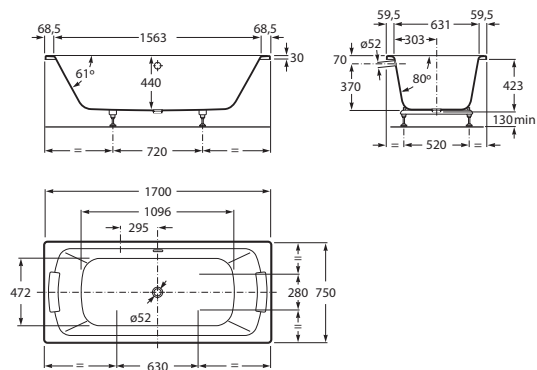

LUN

PLUS - Bañera de acero rectangular con fondo antideslizante (chapa de acero de 3,5mm)

MEDIDAS

Longitud	1700 mm
Anchura	750 mm
Altura	440 mm

COLORES Y ACABADOS

PVPR (IVA INCLUIDO)

1355,20 €

DIBUJOS TÉCNICOS

CARACTERÍSTICAS

Aislamiento acústico

Altura interior (mm): 440

Anchura interior (mm): 631

Apoyacabezas incluidos: 2

Capacidad (l): 225

Capacidad (personas): 2

Desagüe: No incluido

Descripción larga: LUX PLUS ST BT 1700X750X440 C/F C/A

Estructura de montaje: Con pies

Forma: Rectangular

Instalación pies: Pies incluidos

Longitud interior (mm): 1563

Material: Acero

Publication Status

Tipo de fondo antideslizante: Aportado

Lun

Robustas bañeras dobles de acero
con 3.5 mm de espesor.