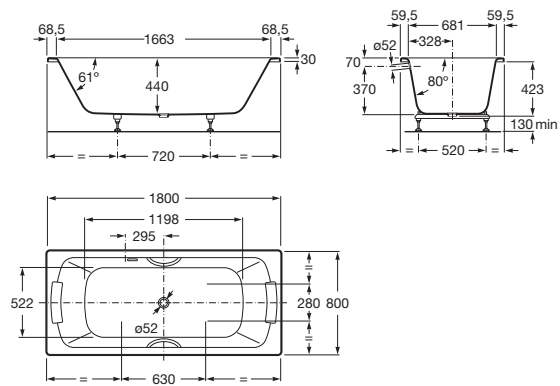

LUN

PLUS - Bañera de acero rectangular con fondo antideslizante y asas (chapa de acero de 3,5mm)

MEDIDAS

Longitud	1800 mm
Anchura	800 mm
Altura	440 mm

COLORES Y ACABADOS

PVPR (IVA INCLUIDO)

1616,56 €

DIBUJOS TÉCNICOS

CARACTERÍSTICAS

Aislamiento acústico

Altura interior (mm): 440

Anchura interior (mm): 681

Apoyacabezas incluidos: 2

Asas incluidas: 2

Capacidad (l): 264

Capacidad (personas): 2

Desagüe: No incluido

Descripción larga: LUN PLUS ST BT 1800X800X440 C/A C/F BLAN

Estructura de montaje: Con pies

Forma: Rectangular

Instalación pies: Pies incluidos

Longitud interior (mm): 1663

Material: Acero

248427000

Sifón para bañeras biplaza

248213001

Lun

Robustas bañeras dobles de acero
con 3.5 mm de espesor.