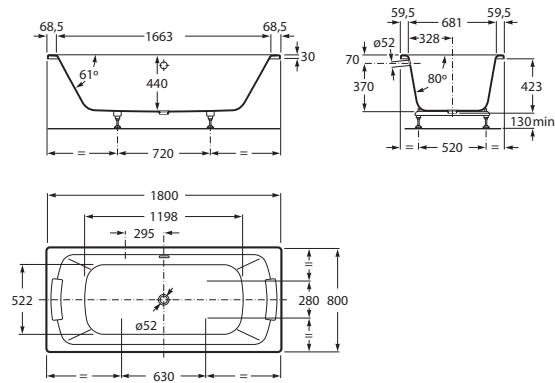

LUN

PLUS - Bañera de acero rectangular con fondo antideslizante (chapa de acero de 3,5mm)

MEDIDAS

Longitud	1800 mm
Anchura	800 mm
Altura	440 mm

COLORES Y ACABADOS

PVPR (IVA INCLUIDO)

1496,77 €

DIBUJOS TÉCNICOS

CARACTERÍSTICAS

Aislamiento acústico

Altura interior (mm): 440

Anchura interior (mm): 681

Apoyacabezas incluidos: 2

Capacidad (l): 264

Capacidad (personas): 2

Desagüe: No incluido

Descripción larga: LUX PLUS ST BT 1800X800X440 C/F

Estructura de montaje: Con pies

Forma: Rectangular

Instalación pies: Pies incluidos

Longitud interior (mm): 1663

Material: Acero

Publication Status

Tipo de fondo antideslizante: Aportado

248213001

Lun

Robustas bañeras dobles de acero
con 3.5 mm de espesor.