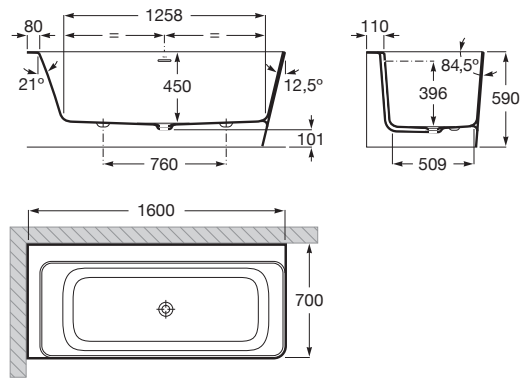

ONA

Bañera de STONEX® de esquina asimétrica izquierda con paneles y con juego de desagüe

PVPR (IVA INCLUIDO)

2712,82 €

DIBUJOS TÉCNICOS

CARACTERÍSTICAS

Bañera de STONEX® de esquina asimétrica izquierda con paneles. Incluye desagüe click-clack, sifón y rebosadero integrado.

Altura interior (mm): 450

Anchura interior (mm): 509

Capacidad (l): 263

Capacidad (personas): 2

Desagüe: Incluido

Diámetro del desagüe (mm): 52

Forma: Angular asimétrica

Longitud interior (mm): 1258