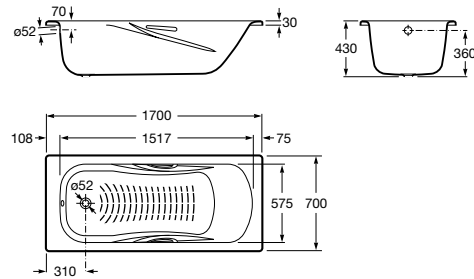

PRINCESS

Bañera de acero rectangular con fondo antideslizante

MEDIDAS

Longitud	1700 mm
Anchura	700 mm
Altura	430 mm

COLORES Y ACABADOS

PVPR (IVA INCLUIDO)

355,74 €

DIBUJOS TÉCNICOS

CARACTERÍSTICAS

Aislamiento acústico

Altura interior (mm): 426

Anchura interior (mm): 575

Asas incluidas: 2

Capacidad (l): 182

Capacidad (personas): 1

Desagüe: No incluido

Descripción larga: PRINCESS-N 170X70 ASAS CROMADAS

Diámetro del desagüe (mm): 52

Estructura de montaje: Sin estructura

Forma: Rectangular

Instalación pies: Pies opcionales

Longitud interior (mm): 1517

Material: Acero