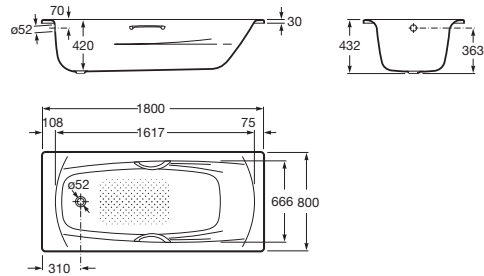

SWING

PLUS - Bañera de acero rectangular con fondo antideslizante (chapa de acero de 3,5 mm)

MEDIDAS

Longitud	1800 mm
Anchura	800 mm
Altura	420 mm

COLORES Y ACABADOS

PVPR (IVA INCLUIDO)

883,30 €

DIBUJOS TÉCNICOS

CARACTERÍSTICAS

- Altura interior (mm): 428
- Anchura interior (mm): 666
- Asas incluidas: 2
- Capacidad (l): 230
- Capacidad (personas): 1
- Desagüe: No incluido
- Descripción larga: SWING PLUS 180X80 ASAS CROMADAS
- Estructura de montaje: Sin estructura
- Forma: Rectangular
- Instalación pies: Pies opcionales
- Longitud interior (mm): 1617
- Material: Acero
- Publication Status
- Tipo de fondo antideslizante: Aportado
- Tipo de instalación: Con faldón frontal, Encastrada
- Toma de tierra

Fondo antideslizante

Grosor del acero
Grosor del acero: 3,5 mm

COMPATIBLE

Juego de patas universal
para bañeras de acero

248427000

Swing

Personalidad e inspiración geométrica se funden en una pieza compacta y equilibrada, que se define por su diseño depurado y elegante, fácilmente adaptable a cualquier concepto de espacio de baño. Esta colección conjuga elegancia y armonía en una pieza original de gran serenidad