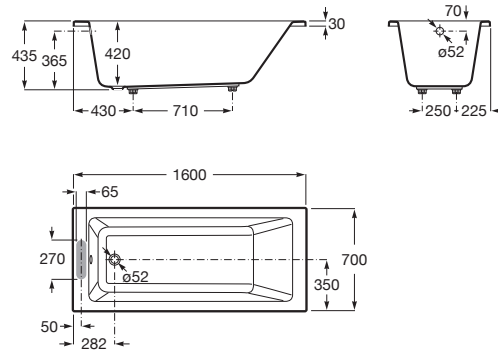

VYTHOS

Bañera acrílica rectangular con hidromasaje Total y juego de desagüe y pies

MEDIDAS

Longitud	1600 mm
Anchura	700 mm
Altura	435 mm

COLORES Y ACABADOS

00 Blanco

PVPR (IVA INCLUIDO)

**4830,32 €**

DIBUJOS TÉCNICOS

CARACTERÍSTICAS

- Altura interior (mm): 420
- Anchura interior (mm): 580
- Desagüe: Incluido
- Diámetro del desagüe (mm): 52
- Estructura de montaje: Con bastidor
- Forma: Rectangular
- Longitud interior (mm): 1415
- Material: Acrílico
- Peso (kg): 44
- Publication Status
- Tipo de instalación: Encastrada